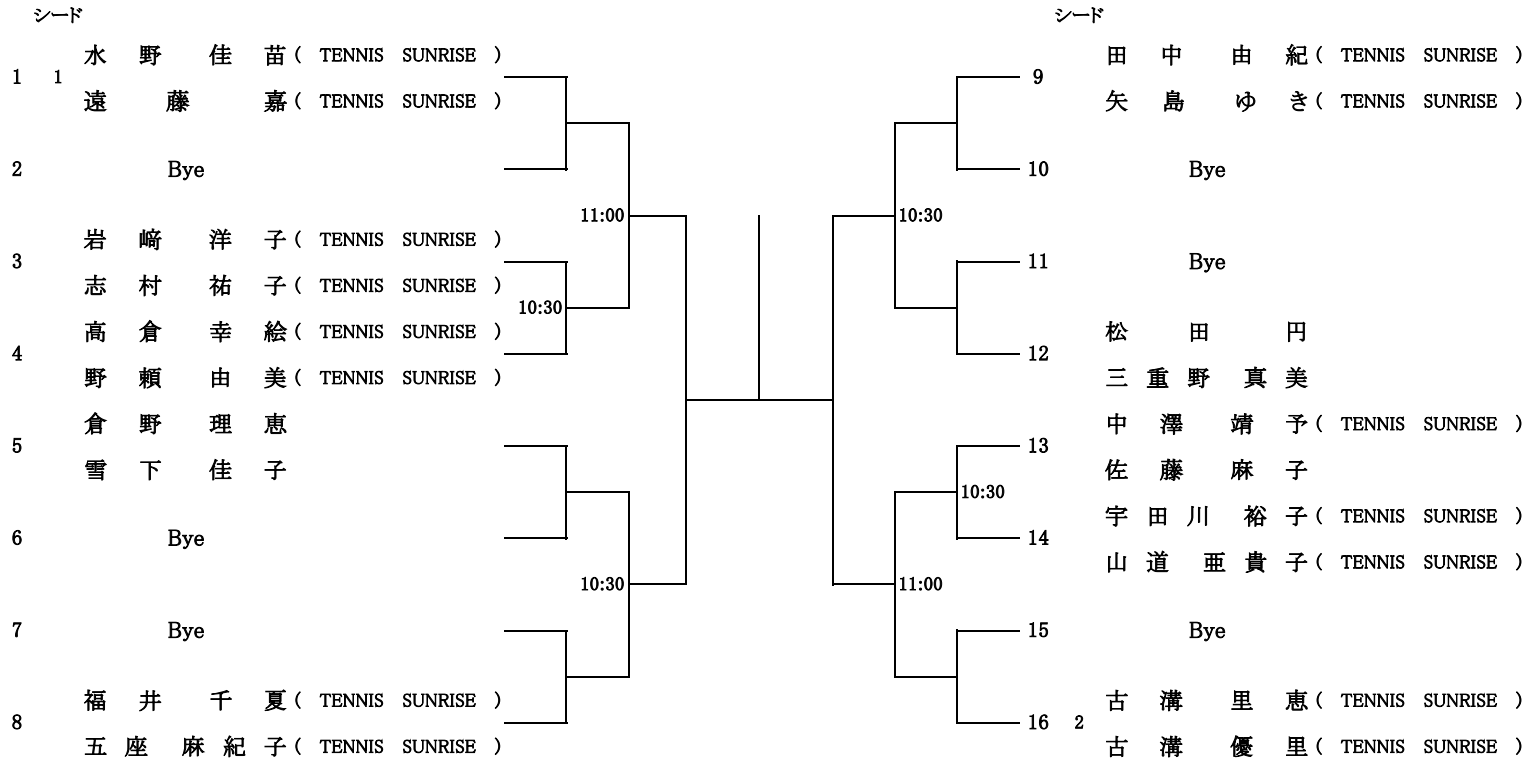

## 女子ダブルスB

試合方法：ノードバンテージ  
(1セットマッチ)

担当：さくら

集合時間：定刻までに2人揃って受付(厳守)

日程：6月1日(日)

**【 注 意 事 項 】**

・天候等により予定を変更する場合は、7時30分頃国立市テニス連盟ホームページにて周知します。