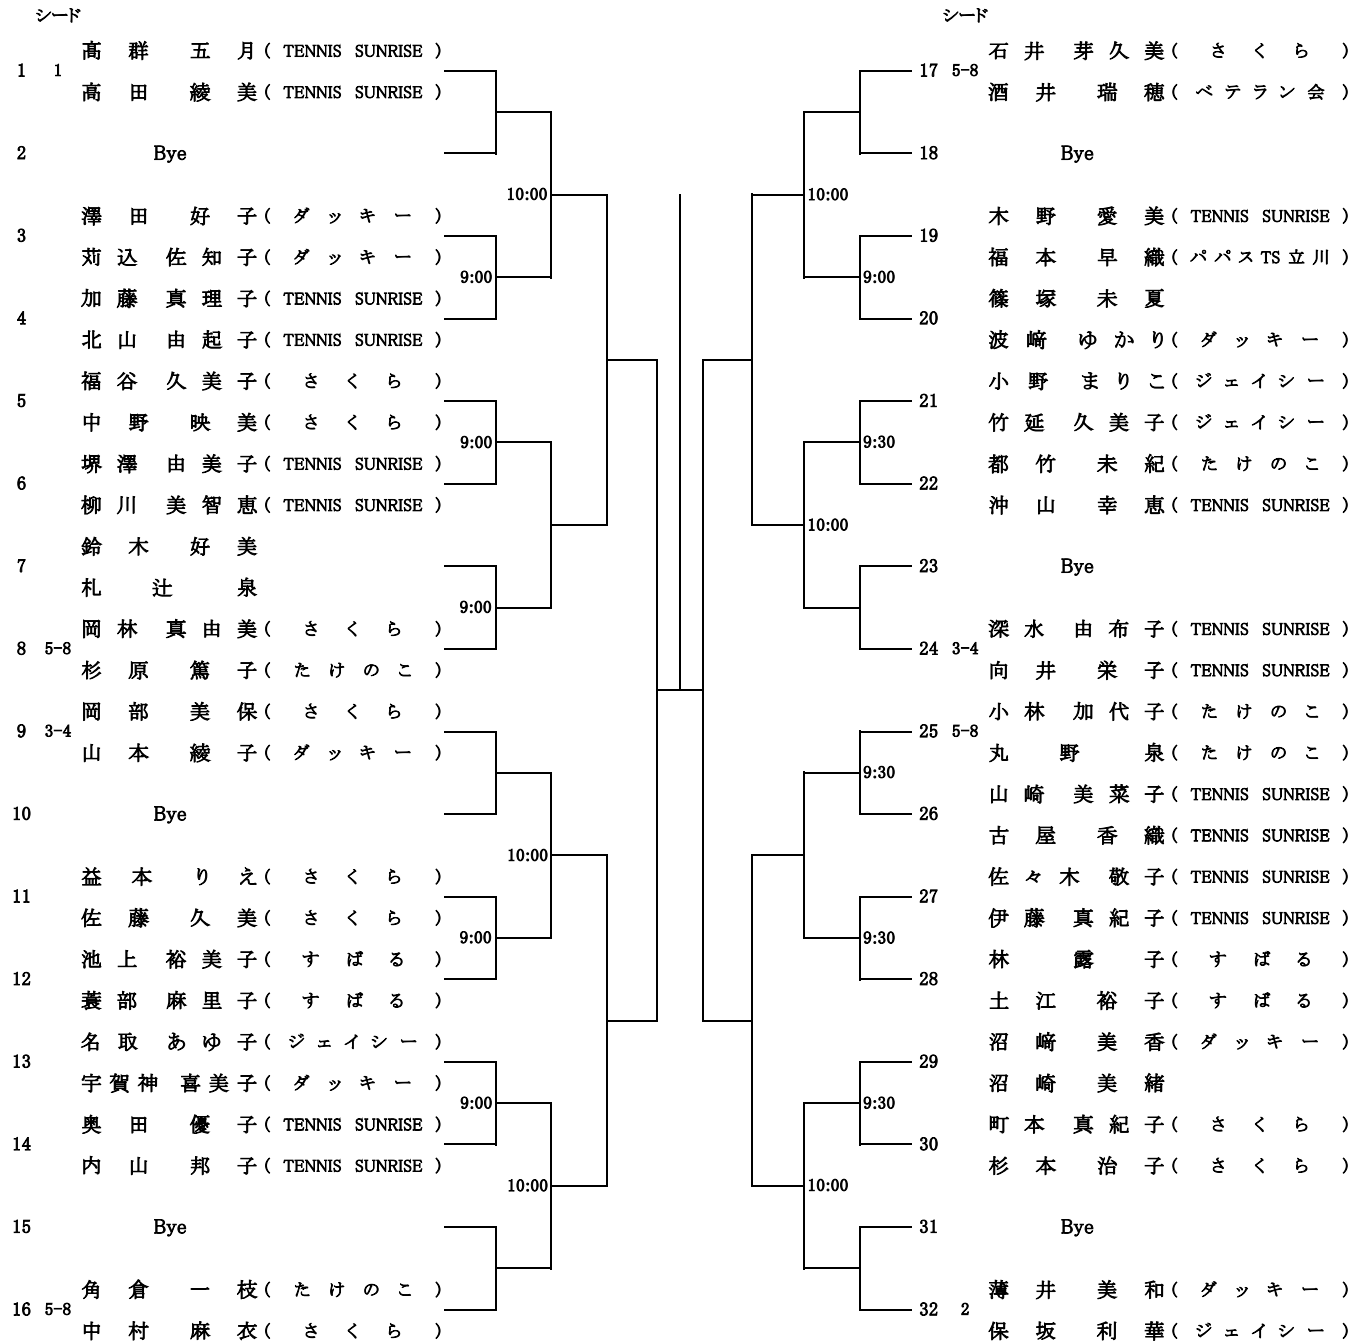

女子ダブルスA

試合方法：ノードバンテージ
(1セットマッチ)

担当：さくら

集合時間：定刻までに2人揃って受付(厳守)

日程：6月1日(日)

【 注 意 事 項 】

・天候等により予定を変更する場合は、7時30分頃国立市テニス連盟ホームページにて周知します。