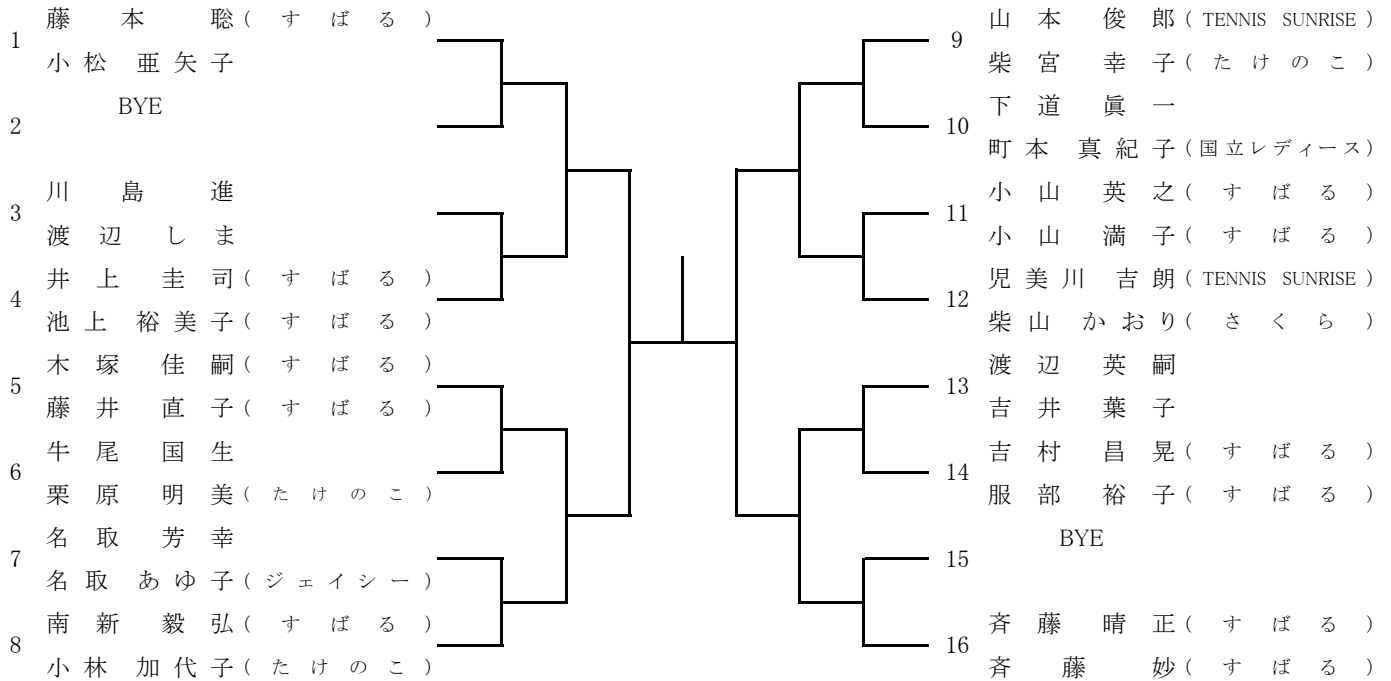

ミックスダブルスA

試合方法：ノーアドバンテージ
(1セットマッチ)

担当：国立レディース

集合時間：9時までに2人揃って受付(厳守)

日程：4月13日(土)

【注意事項】

・天候等により予定を変更する場合は、7時30分頃国立市テニス連盟ホームページにて周知します。