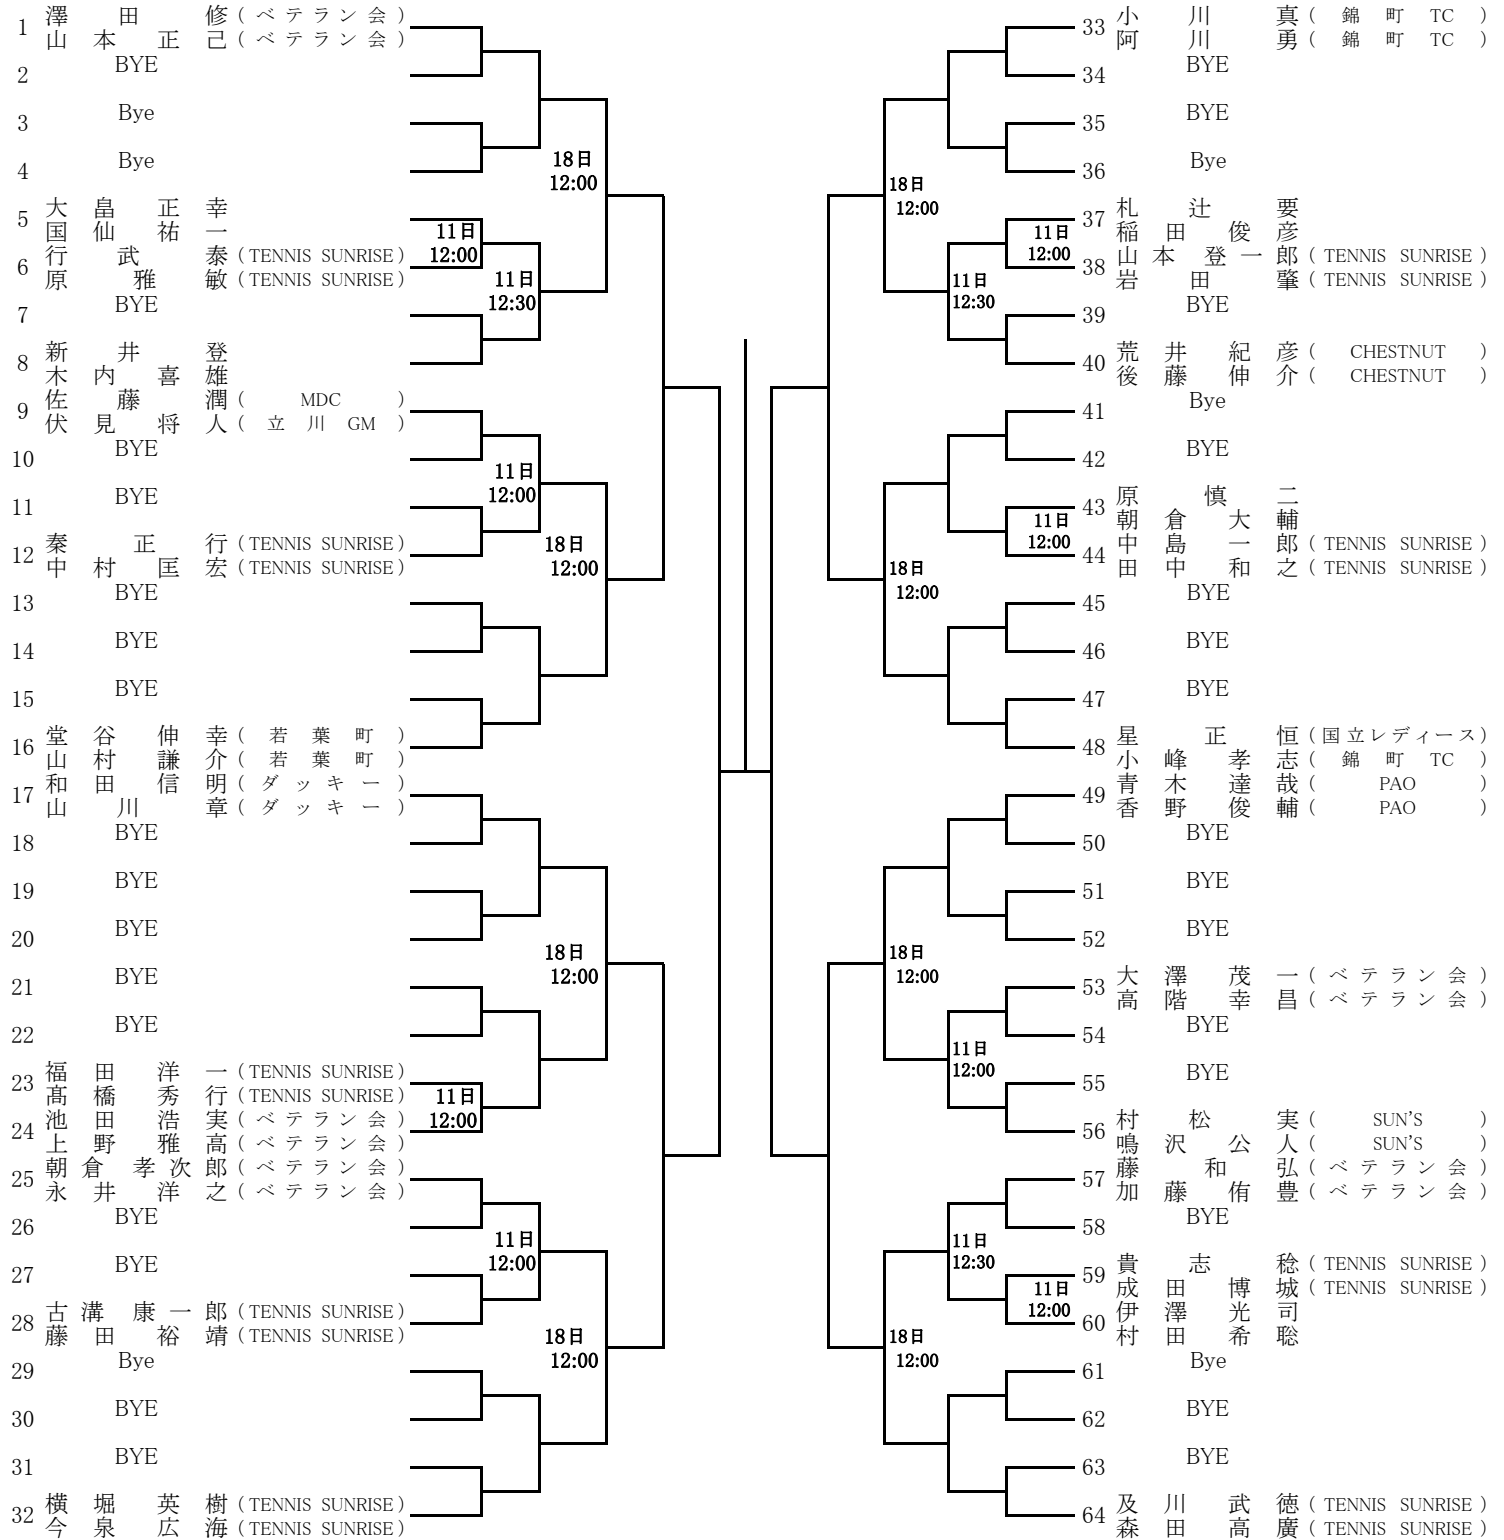

## 男子ダブルスB (予選・本戦)

試合方法：ノードバンテージ  
(1セットマッチ)

集合時間：定刻までに2人揃って受付(厳守)

予選担当：すばる

本戦担当：国立レディース

日程：予選:5月11日(土)

本戦:5月18日(土)

**【 注 意 事 項 】**

- ・予選はベスト16まで行ないます。但し天候等により予定を変更する場合があります。
- ・天候等により予定を変更する場合は、7時30分頃国立市テニス連盟ホームページにて周知します。