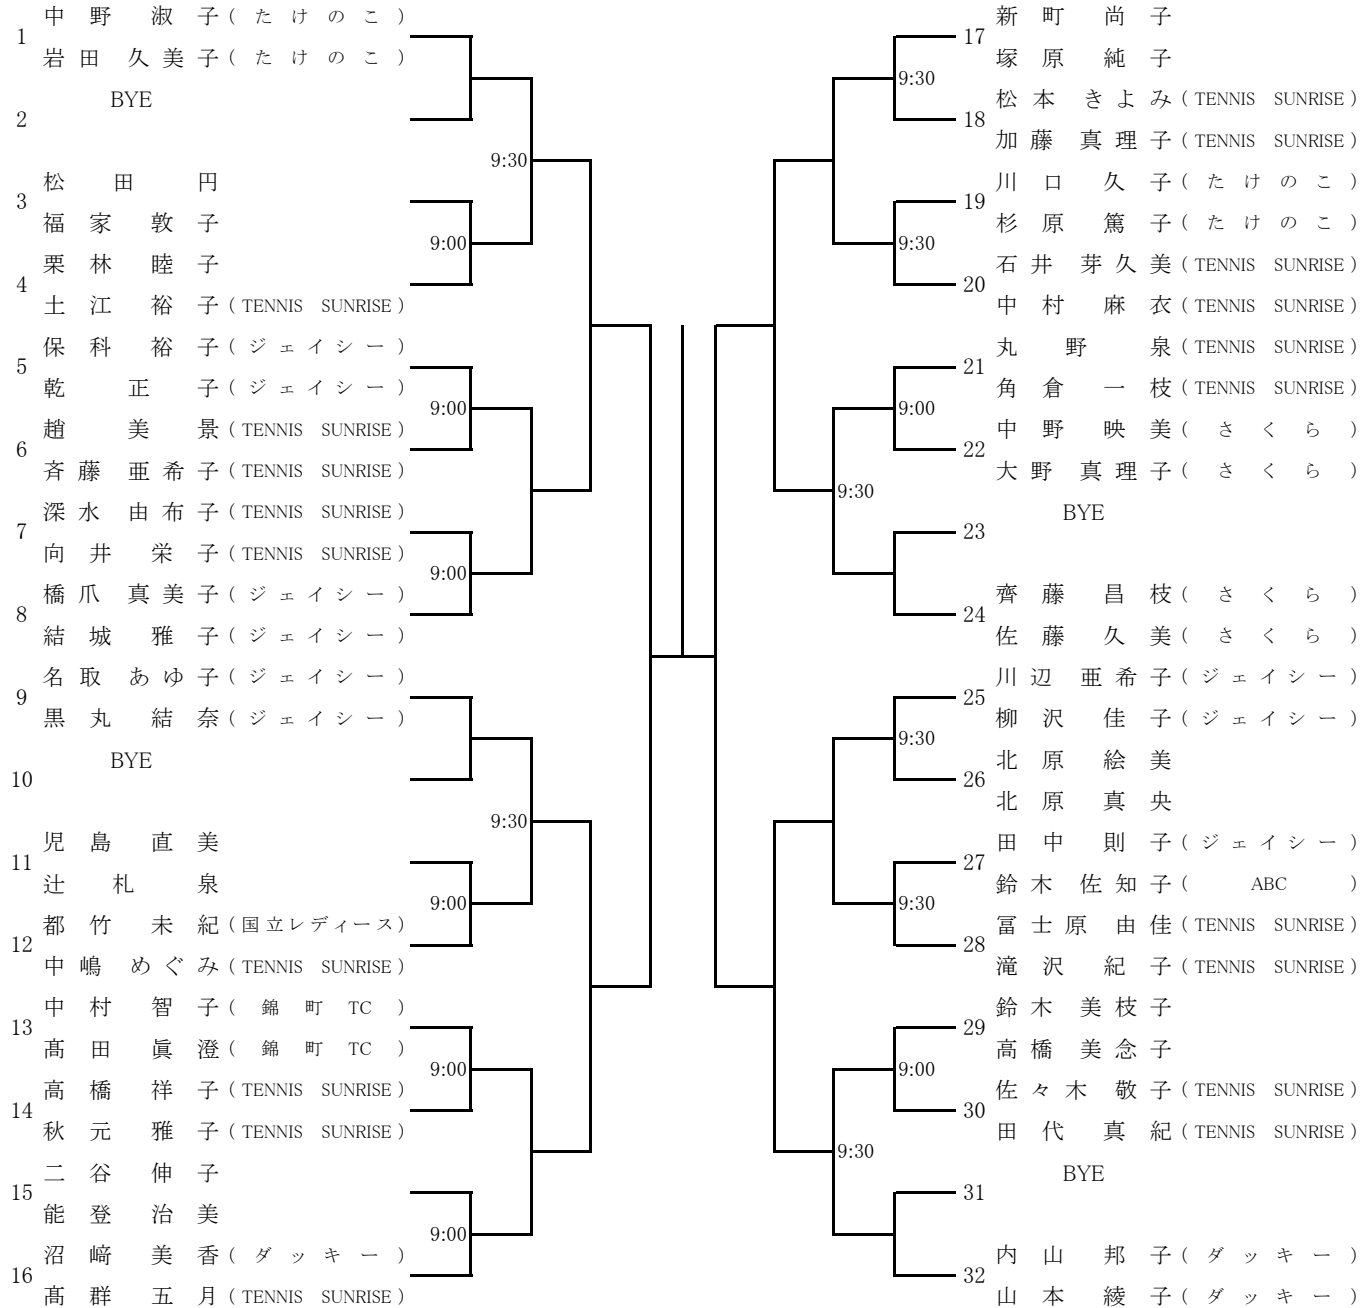

女子ダブルスB

試合方法：ノードバンテージ
(1セットマッチ)

担当：さくら

集合時間：定刻までに2人揃って受付(厳守)

日程：9月8日(土)

【 注 意 事 項 】

・天候等により予定を変更する場合は、7時30分頃国立市テニス連盟ホームページにて周知します。